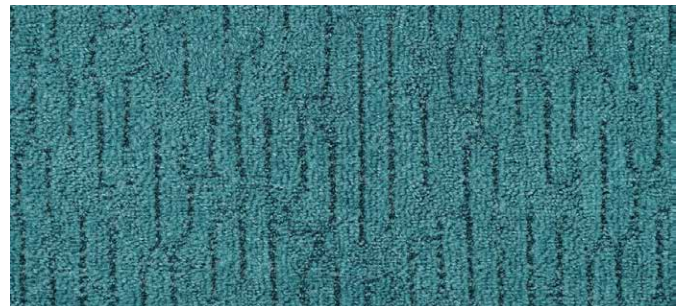

74 4m

11 4m

98 4m

La société Associated Weavers se réserve le droit de modifier les caractéristiques de ce produit tout en conservant les mêmes qualités techniques. Il est fortement conseillé d'utiliser les coloris moyens et foncés pour les pièces à grand trafic.